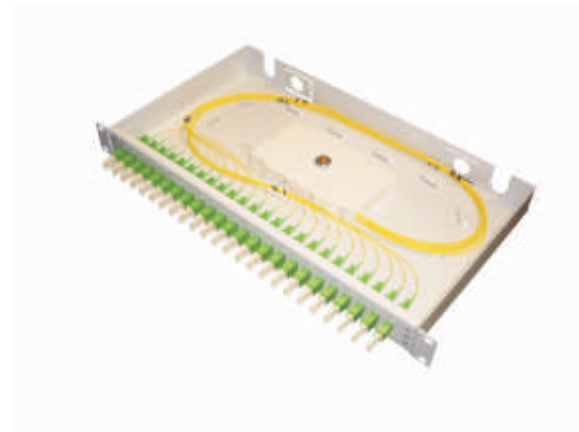

Bezeichnung	Artikelnummer
fiber-NET Spleißbox fest 1HE RAL 7035, 12xST Singlemode 9/125µ, spleißfertig vorbereitet	1349FN-BF12ST
fiber-NET Spleißbox fest 1HE RAL 7035, 24xST Singlemode 9/125µ, spleißfertig vorbereitet	1349FN-BF24ST
fiber-NET Spleißbox fest 1HE RAL 7035, 6xSC-ST Singlemode 9/125µ, spleißfertig vorbereitet	1349FN-BF06CT
fiber-NET Spleißbox fest 1HE RAL 7035, 12xSC-ST Singlemode 9/125µ, spleißfertig vorbereitet	1349FN-BF12CT
fiber-NET Spleißbox fest 1HE RAL 7035, 24xSC-ST Singlemode 9/125µ, spleißfertig vorbereitet	1349FN-BF24CT
fiber-NET Spleißbox fest 1HE RAL 7035, 6xSC-SC Singlemode 9/125µ, spleißfertig vorbereitet	1349FN-BF06CC
fiber-NET Spleißbox fest 1HE RAL 7035, 12xSC-SC Singlemode 9/125µ, spleißfertig vorbereitet	1349FN-BF12CC
fiber-NET Spleißbox fest 1HE RAL 7035, 24xSC-SC Singlemode 9/125µ, spleißfertig vorbereitet	1349FN-BF24CC
fiber-NET Spleißbox fest 1HE RAL 7035, 6xE2000 APC, Singlemode 9/125µ, spleißfertig vorbereitet	1349FN-BF06E2
fiber-NET Spleißbox fest 1HE RAL 7035, 12xE2000 APC, Singlemode 9/125µ, spleißfertig vorbereitet	1349FN-BF12E2
fiber-NET Spleißbox fest 1HE RAL 7035, 24xE2000 APC, Singlemode 9/125µ, spleißfertig vorbereitet	1349FN-BF24E2

Weitere Spleißboxen von 1HE bis 4HE auf Anfrage. Sonderbau für spezielle Frontplatten schon ab kleinen Stückzahlen möglich. Sprechen Sie uns an.