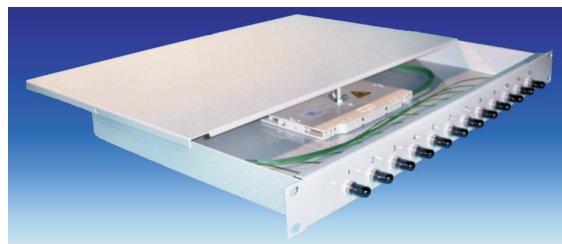

# LWL-Spleißboxen fest

spleißfertig vormontiert

- LWL Spleißbox 1HE für 19" festeinbau
- Stahlblech in RAL 7035
- Frontplatten für unterschiedlichste Steckgesichter für max. 48 Fasern
- spleißfertig vormontiert, Pigtails in 12 Farben nach DIN, abgesetzt und in Kassette abgelegt
- Spleißkassetten, Deckel, Halter und PG-Verschraubung

Bezeichnung	Artikelnummer
fiber-NET Spleißbox fest 1HE RAL 7035, 12xST Multimode 50/125µ, spleißfertig vorbereitet	1345FN-BF12ST
fiber-NET Spleißbox fest 1HE RAL 7035, 24xST Multimode 50/125µ, spleißfertig vorbereitet	1345FN-BF24ST
fiber-NET Spleißbox fest 1HE RAL 7035, 6xSC-ST/D Multimode 50/125µ, spleißfertig vorbereitet	1345FN-BF06CT
fiber-NET Spleißbox fest 1HE RAL 7035, 12xSC-ST/D Multimode 50/125µ, spleißfertig vorbereitet	1345FN-BF12CT
fiber-NET Spleißbox fest 1HE RAL 7035, 24xSC-ST/D Multimode 50/125µ, spleißfertig vorbereitet	1345FN-BF24CT
fiber-NET Spleißbox fest 1HE RAL 7035, 6xSC-SC/D Multimode 50/125µ, spleißfertig vorbereitet	1345FN-BF06CC
fiber-NET Spleißbox fest 1HE RAL 7035, 12xSC-SC/D Multimode 50/125µ, spleißfertig vorbereitet	1345FN-BF12CC
fiber-NET Spleißbox fest 1HE RAL 7035, 24xSC-SC/D Multimode 50/125µ, spleißfertig vorbereitet	1345FN-BF24CC

# LWL-Spleißboxen ausziehbar

spleißfertig vormontiert

- LWL Spleißbox 1HE für 19" ausziehbar in Schubladentechnik sowie auf Teleskopschiene
- Stahlblech in RAL 7035
- Frontplatten für unterschiedlichste Steckgesichter für max. 48 Fasern
- spleißfertig vormontiert, Pigtails in 12 Farben nach DIN, abgesetzt und in Kassette abgelegt
- Spleißkassetten, Deckel, Halter und PG-Verschraubung